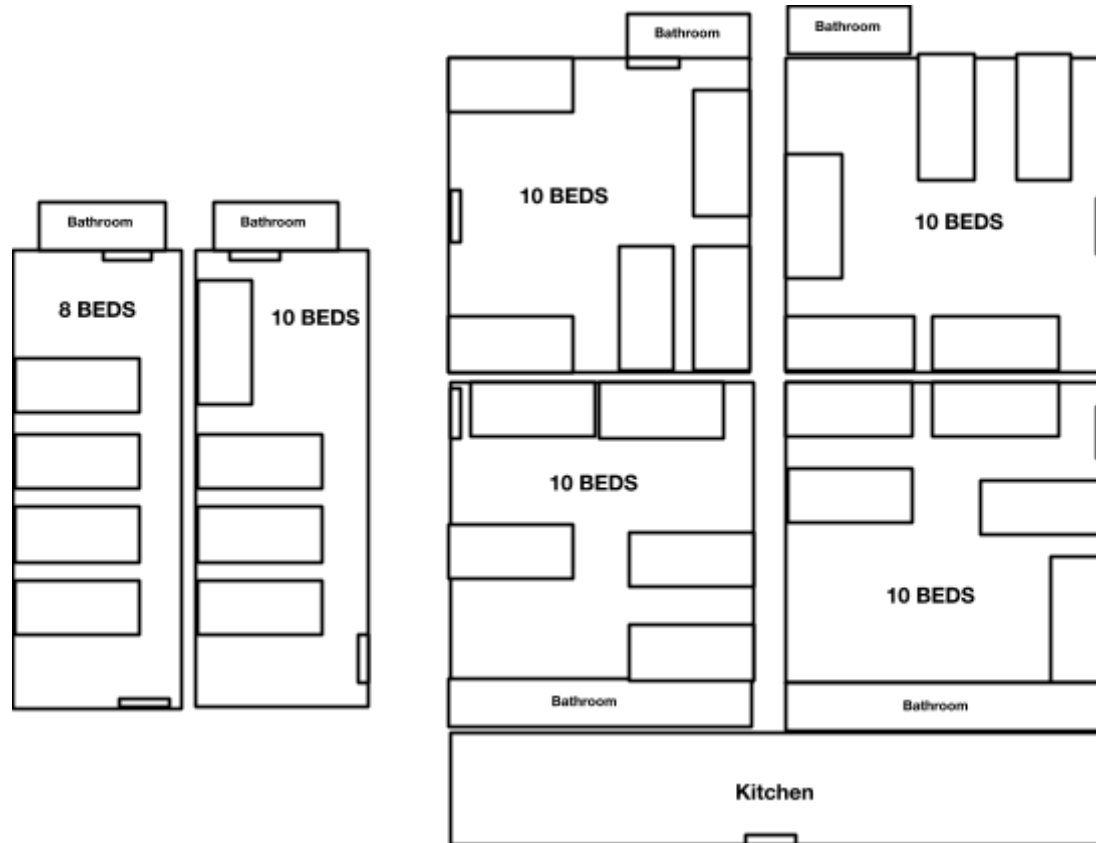

Rancho

Total: 58 Beds